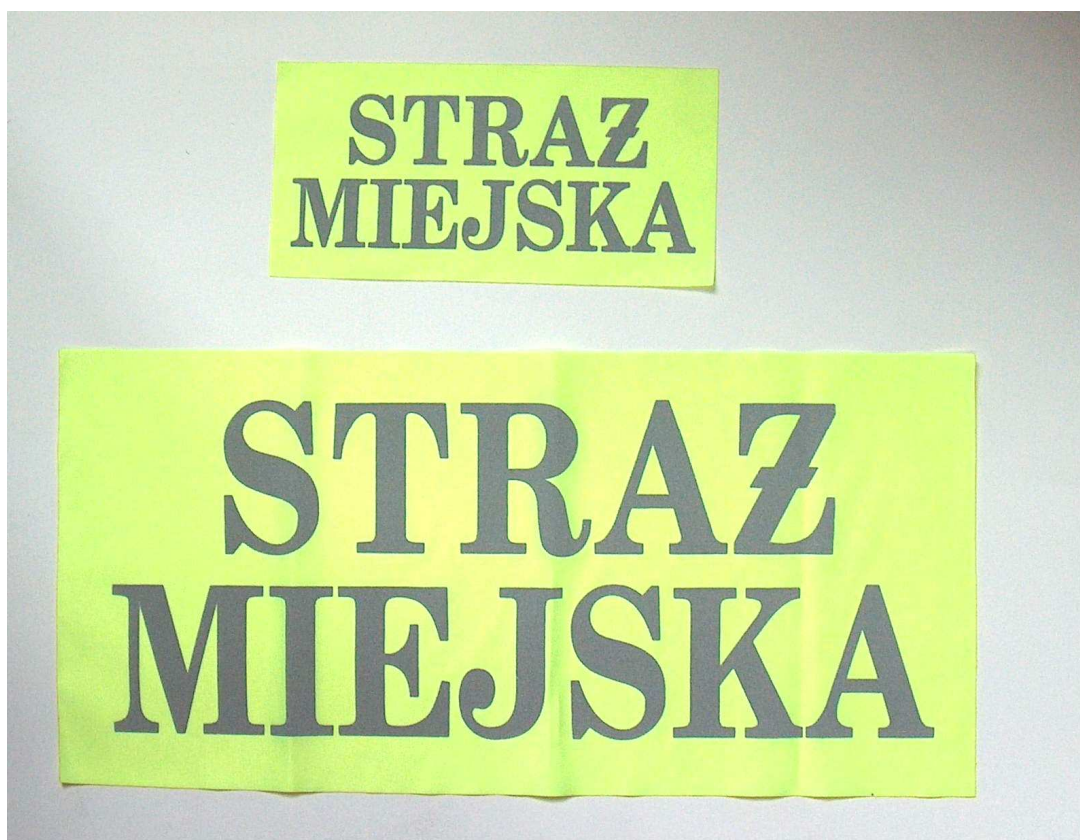

Napis odblaskowy

Wymiary:

1. 160 x 80 mm.
2. 340 x 160 mm.